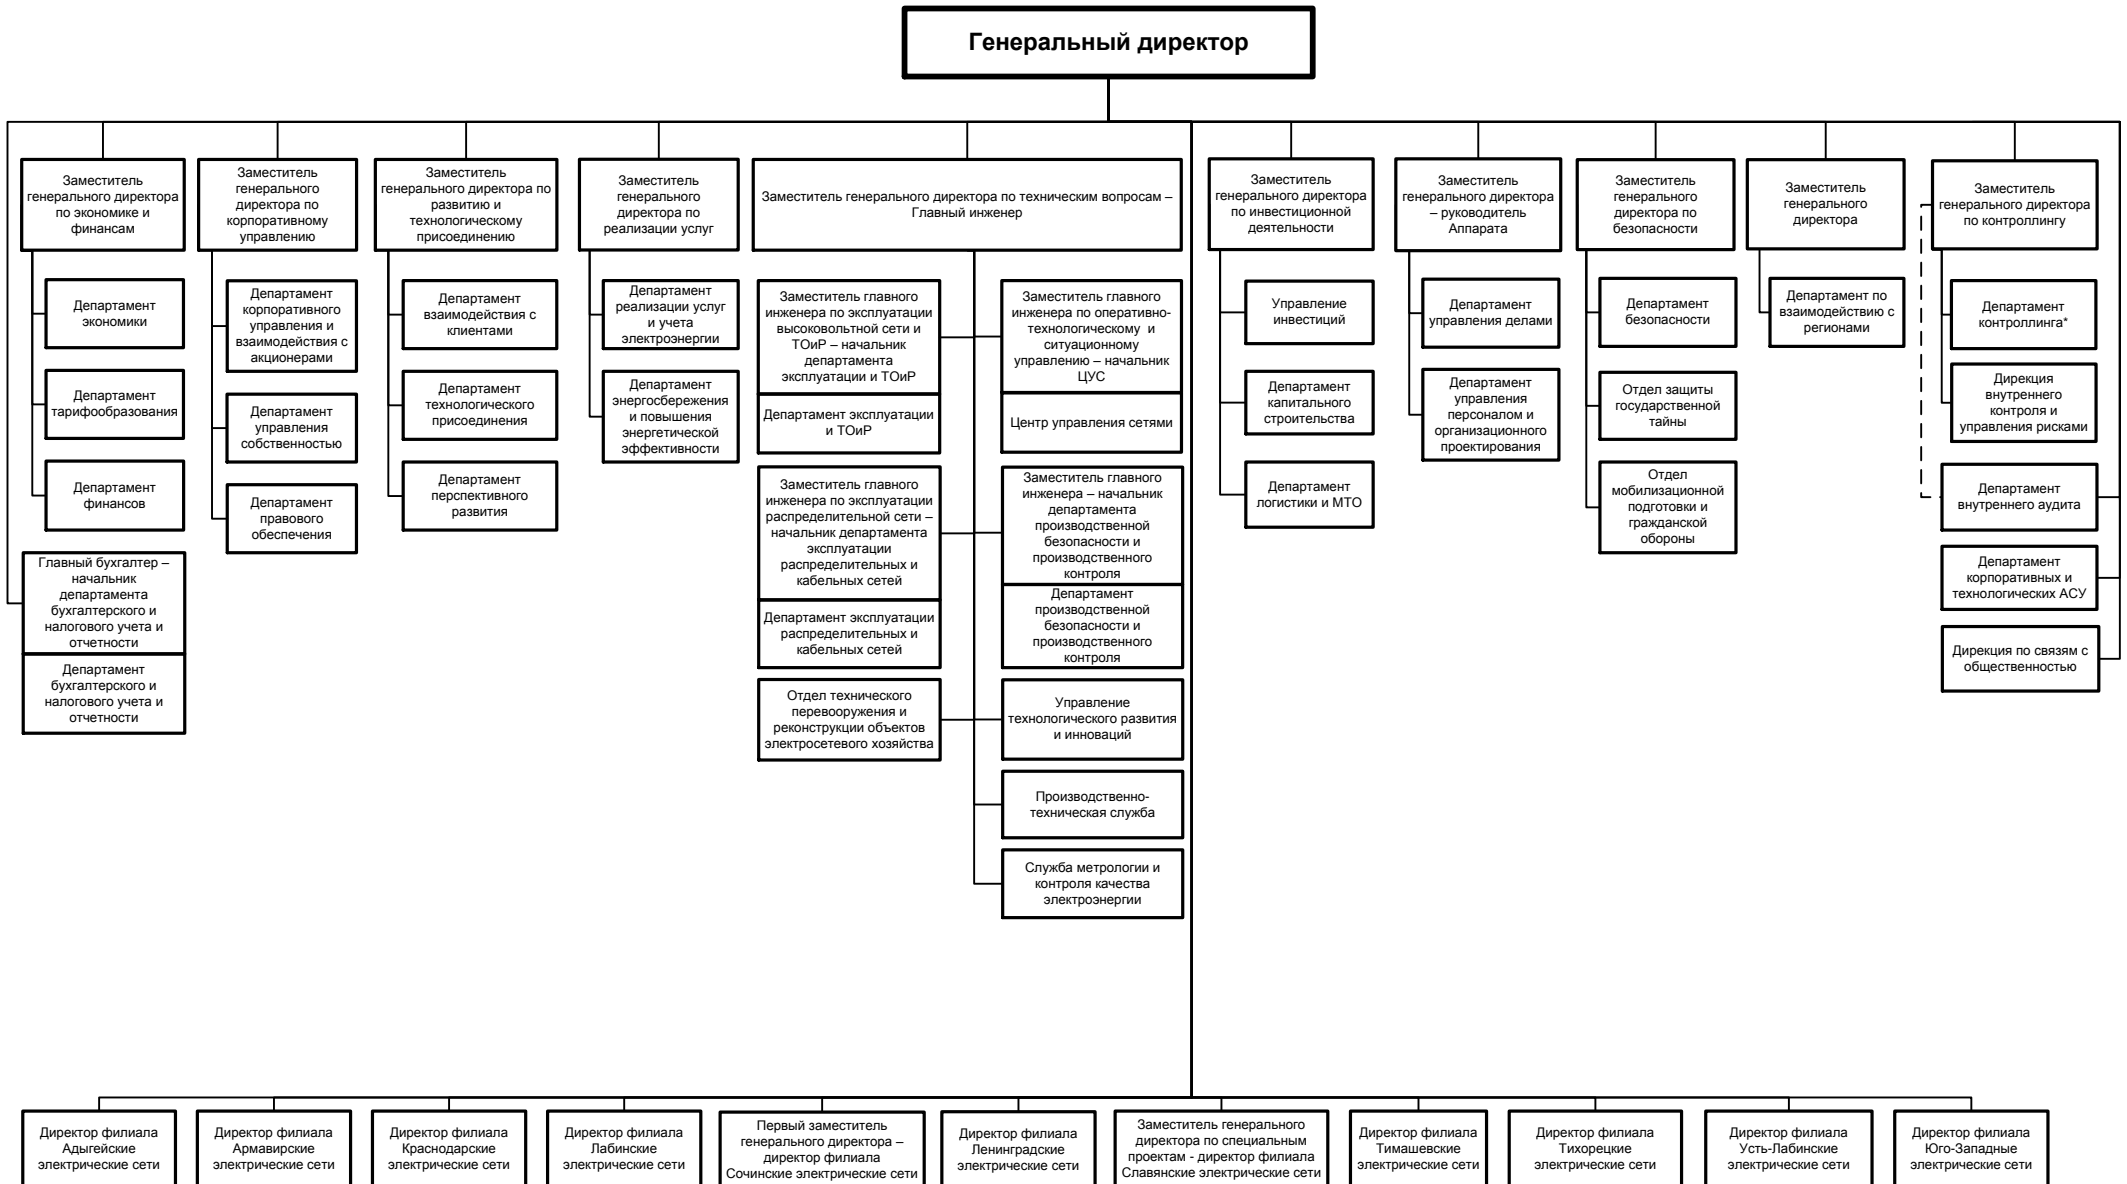

Организационная структура исполнительного аппарата ПАО «Кубаньэнерго»

* осуществляются функции менеджмента качества